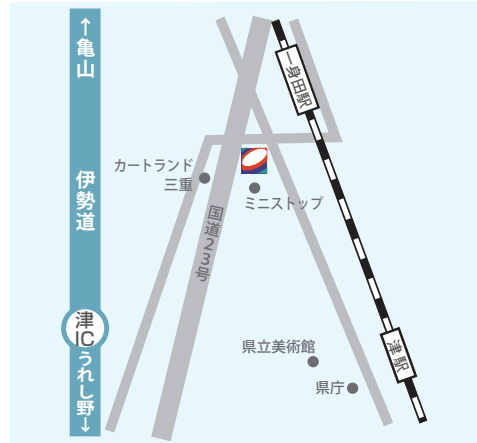

中部支店 0567-68-4915

サービスステーション  
のご案内

中部版

**7 セルフ津** 7:00 ~ 23:00  
三重県津市一身田大古曾西浦689 ☎059-236-6121

**4 名四弥富** 24時間営業  
愛知県弥富市三好5丁目5 ☎0567-68-3684

**1 ルート1三島** 24時間営業  
静岡県三島市玉川9-1 ☎055-973-7337

**8 セルフうれしの** 7:00 ~ 22:00  
三重県松阪市嬉野中川新町4丁目220 ☎0598-48-3600  
※2t・4tに限る