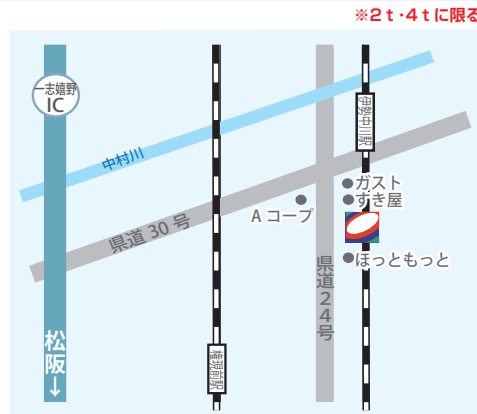

# ルート23四日市SS

2023年12月22日(金)8時

12/22(金)~1/3(水) 8:00~20:00 1/4(木) 8:00~24時間営業

中部支店 0567-68-4915

サービスステーション  
のご案内

中部版

**7 セルフ津** 7:00 ~ 23:00  
三重県津市一身田大古曾西浦689 ☎059-236-6121

**4 名四弥富** 24時間営業  
愛知県弥富市三好5丁目5 ☎0567-68-3684

**1 ルート1三島** 24時間営業  
静岡県三島市玉川9-1 ☎055-973-7337

**8 セルフうれしの** 7:00 ~ 22:00  
三重県松阪市嬉野中川新町4丁目220 ☎0598-48-3600  
※2t・4tに限る

**5 伊賀インター** 24時間営業  
三重県伊賀市柘植町5762-2 ☎0595-45-5000

**2 ルート42湖西** 24時間営業  
静岡県湖西市白須賀635-1 ☎053-579-0701

**9 セルフ松阪** 7:00 ~ 24:00  
三重県松阪市大黒田町528-2 ☎0598-25-6600

**6 天理インター** 24時間営業  
奈良県天理市樺本町3564-1 ☎0743-61-0780