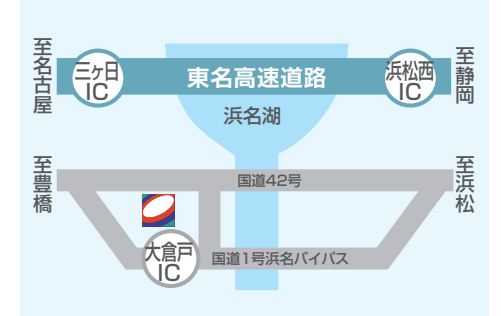

中部支店 0567-68-4915

サービスステーション  
のご案内

中部版

**7 セルフ津** 7:00 ~ 23:00  
三重県津市一身田大古曾西浦689 ☎059-236-6121

**4 名四弥富** 24時間営業  
愛知県弥富市三好5丁目5 ☎0567-68-3684

**1 ルート1三島** 24時間営業  
静岡県三島市玉川9-1 ☎055-973-7337

**8 セルフうれしの** 7:00 ~ 22:00  
三重県松阪市嬉野中川新町4丁目220 ☎0598-48-3600  
※2t・4tに限る

**5 伊賀インター** 24時間営業  
三重県伊賀市柘植町5762-2 ☎0595-45-5000

**2 ルート42湖西** 24時間営業  
静岡県湖西市白須賀635-1 ☎053-579-0701

**9 セルフ松阪** 7:00 ~ 24:00  
三重県松阪市大黒田町528-2 ☎0598-25-6600

**6 天理インター** 24時間営業  
奈良県天理市樺本町3564-1 ☎0743-61-0780