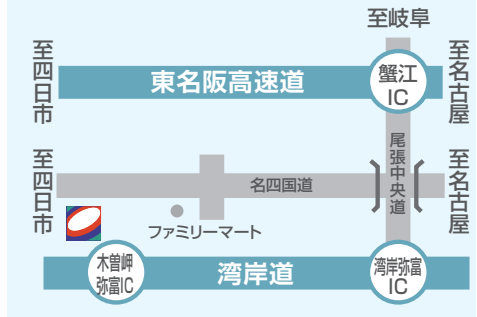

中部支店 0567-68-4915

サービスステーション  
のご案内

中部版

**7 セルフ津** 7:00 ~ 23:00  
三重県津市一身田大古曾西浦689 ☎059-236-6121

**4 名四弥富** 24時間営業  
愛知県弥富市三好5丁目5 ☎0567-68-3684

**1 ルート1三島** 24時間営業  
静岡県三島市玉川9-1 ☎055-973-7337

**8 セルフうれしの** 7:00 ~ 22:00  
三重県松阪市嬉野中川新町4丁目220 ☎0598-48-3600  
※2t・4tに限る

**5 伊賀インター** 24時間営業  
三重県伊賀市柘植町5762-2 ☎0595-45-5000

**2 ルート42湖西** 24時間営業  
静岡県湖西市白須賀635-1 ☎053-579-0701

**9 セルフ松阪** 7:00 ~ 24:00  
三重県松阪市大黒田町528-2 ☎0598-25-6600

**6 天理インター** 24時間営業  
奈良県天理市樺本町3564-1 ☎0743-61-0780