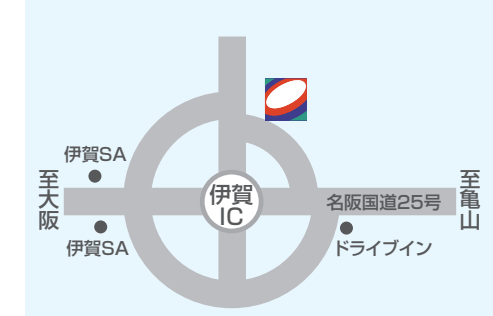

中部支店 0567-68-4915

サービスステーション  
のご案内

中部版

**7 セルフ津** 7:00 ~ 23:00  
三重県津市一身田大古曾西浦689 ☎059-236-6121

**4 名四弥富** 24時間営業  
愛知県弥富市三好5丁目5 ☎0567-68-3684

**1 ルート1三島** 24時間営業  
静岡県三島市玉川9-1 ☎055-973-7337

**8 セルフうれしの** 7:00 ~ 22:00  
三重県松阪市嬉野中川新町4丁目220 ☎0598-48-3600  
※2t・4tに限る

**5 伊賀インター** 24時間営業  
三重県伊賀市柘植町5762-2 ☎0595-45-5000

**2 ルート42湖西** 24時間営業  
静岡県湖西市白須賀635-1 ☎053-579-0701

**9 セルフ松阪** 7:00 ~ 24:00  
三重県松阪市大黒田町528-2 ☎0598-25-6600

**6 天理インター** 24時間営業  
奈良県天理市樺本町3564-1 ☎0743-61-0780