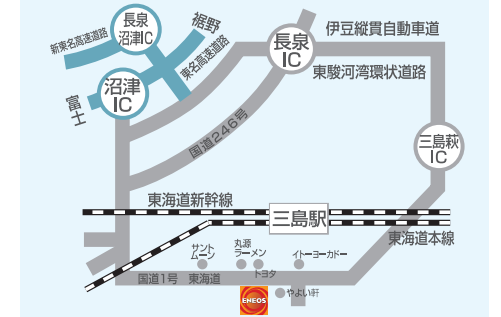

# ルート23四日市SS

2023年12月22日(金)8時

12/22(金)~1/3(水) 8:00~20:00 1/4(木) 8:00~24時間営業

中部支店 0567-68-4915

サービスステーション  
のご案内

中部版

**7 セルフ津** 7:00 ~ 23:00  
三重県津市一身田大古曾西浦689 ☎059-236-6121

**4 名四弥富** 24時間営業  
愛知県弥富市三好5丁目5 ☎0567-68-3684

**1 ルート1三島** 24時間営業  
静岡県三島市玉川9-1 ☎055-973-7337

**8 セルフうれしの** 7:00 ~ 22:00  
三重県松阪市嬉野中川新町4丁目220 ☎0598-48-3600  
※2t・4tに限る

**5 伊賀インター** 24時間営業  
三重県伊賀市柘植町5762-2 ☎0595-45-5000

**2 ルート42湖西** 24時間営業  
静岡県湖西市白須賀635-1 ☎053-579-0701

**9 セルフ松阪** 7:00 ~ 24:00  
三重県松阪市大黒田町528-2 ☎0598-25-6600

**6 天理インター** 24時間営業  
奈良県天理市樺本町3564-1 ☎0743-61-0780